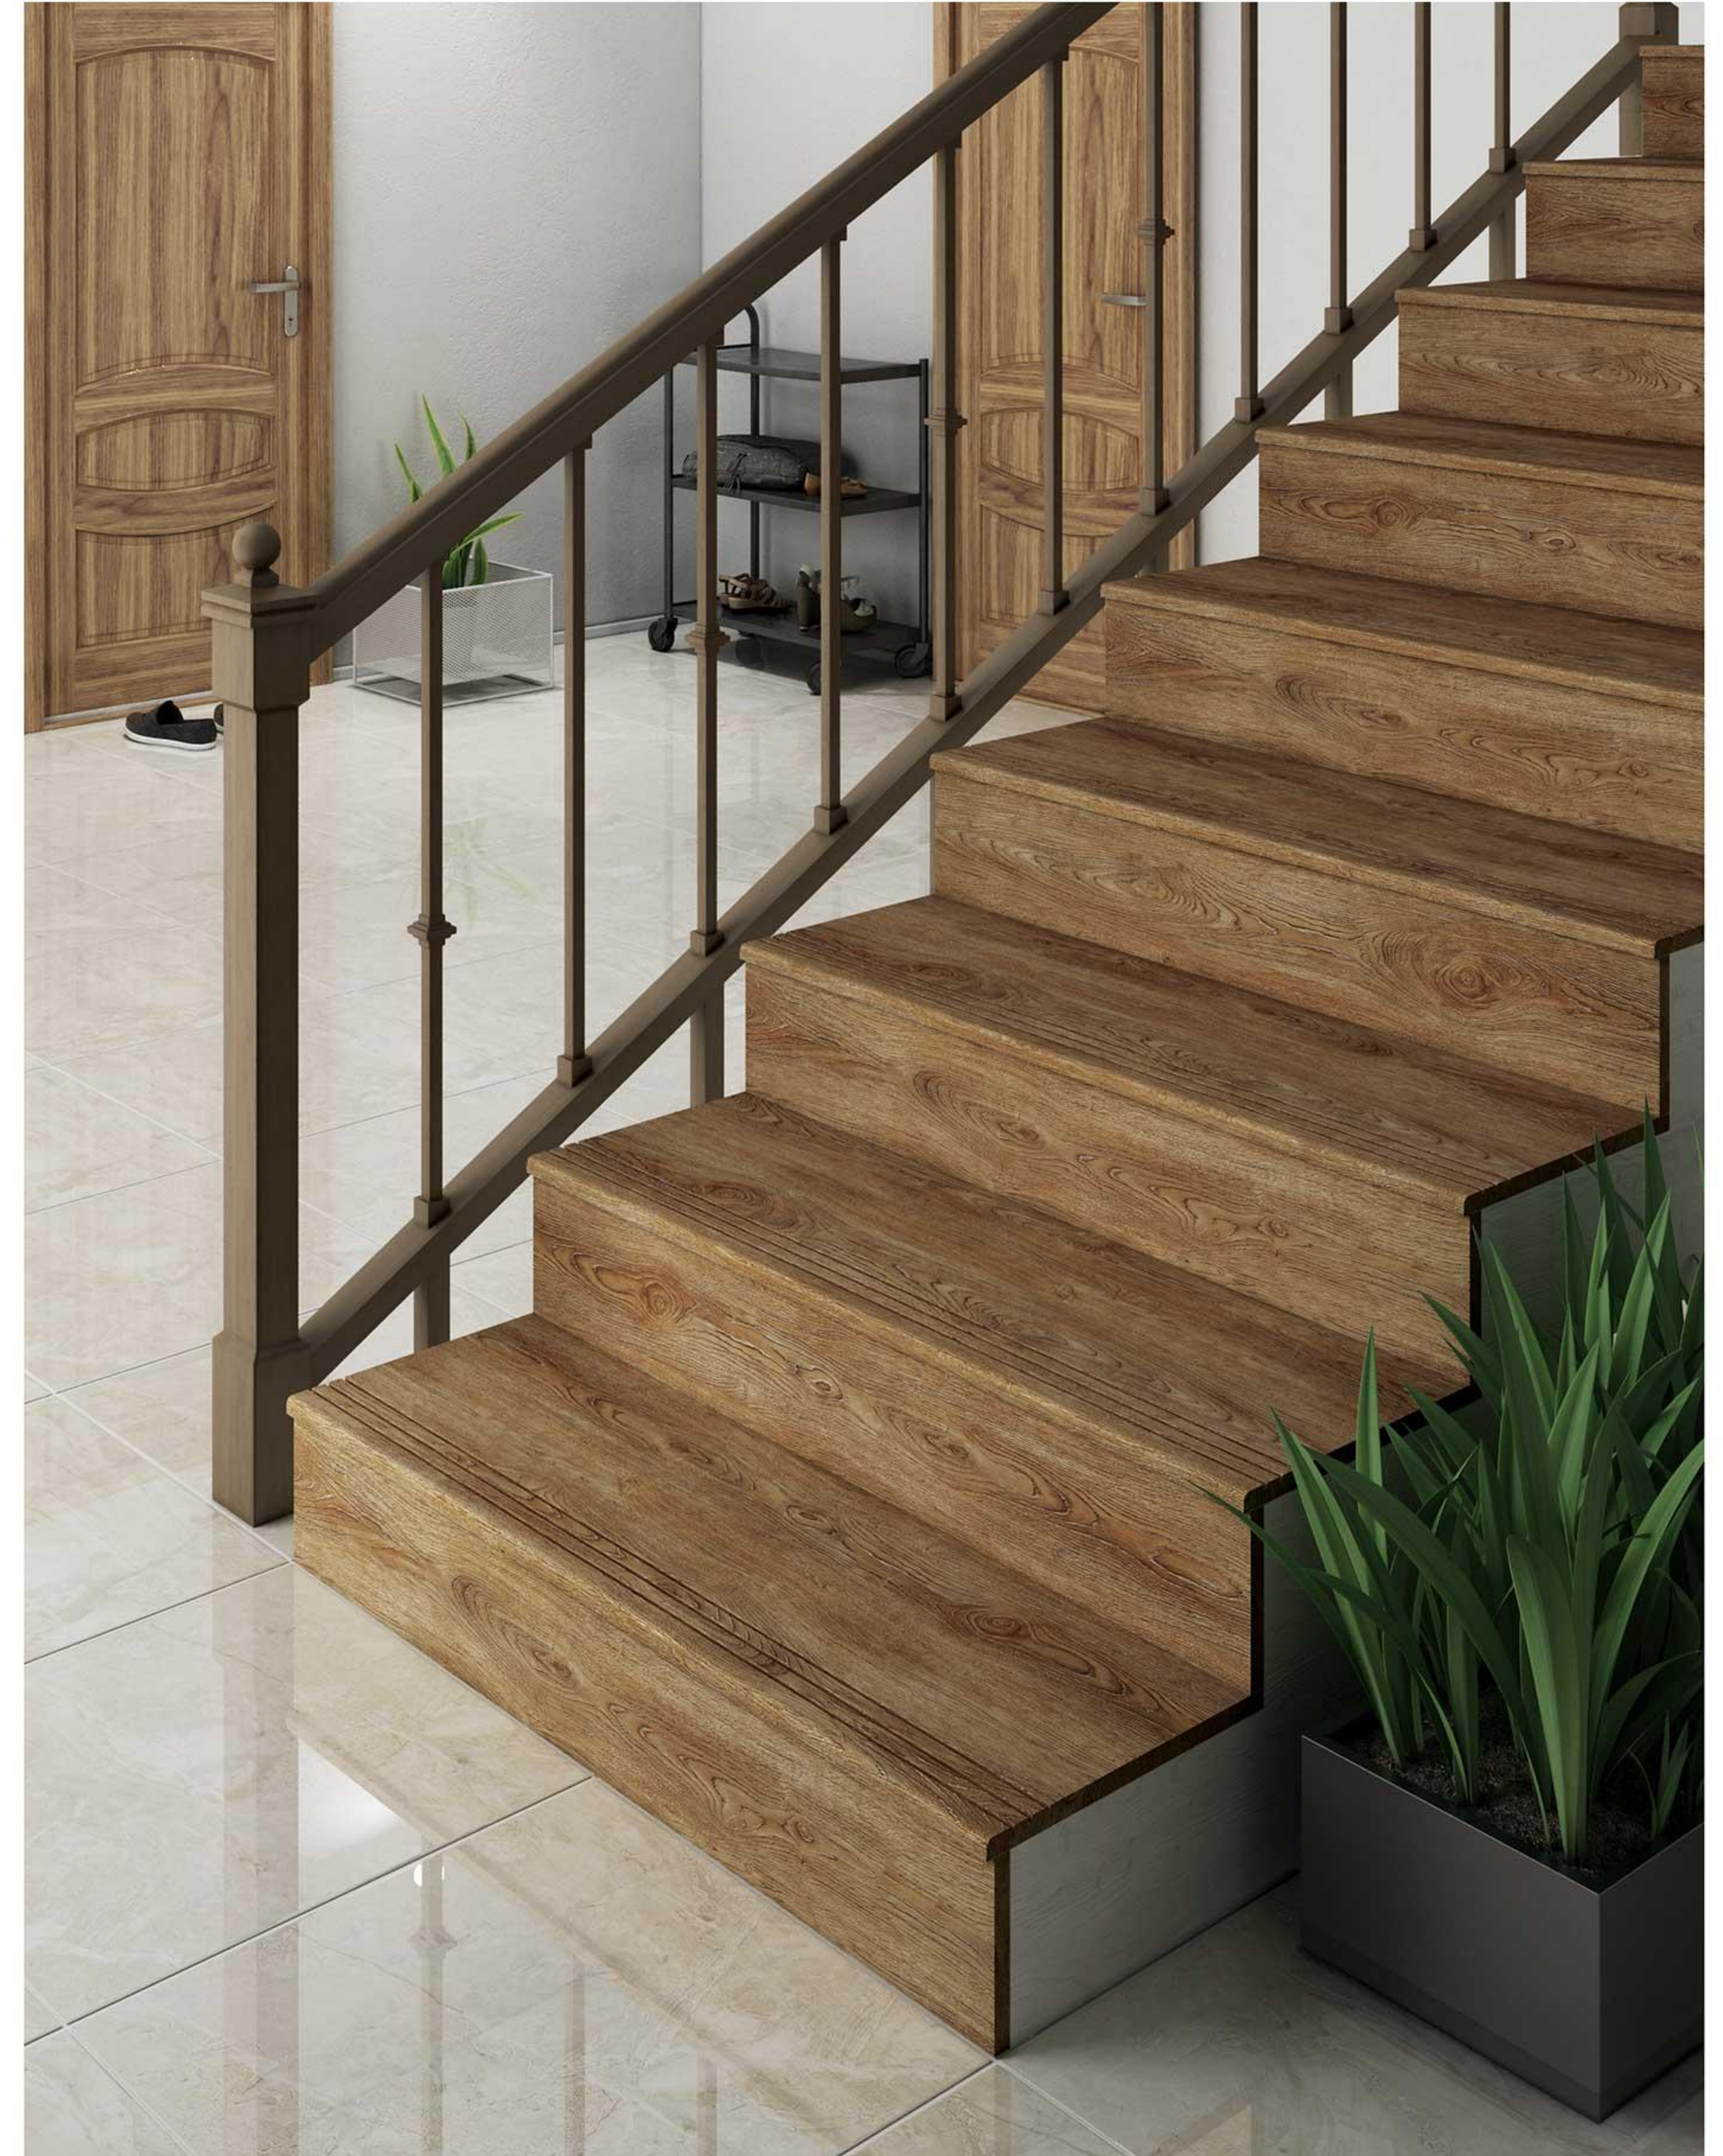

STEP HARPER-DARK

CERAMIC TILE (STEP) - WHITE BODY
MATTE GLAZE+AIRLESS APPLICATION
SIZE: 35X120 WH - STEP HARPER-DARK: 3436
SIZE: 20X120 WH - STEP HARPER-DARK-U: 4730

استپ ہارپر تیرہ