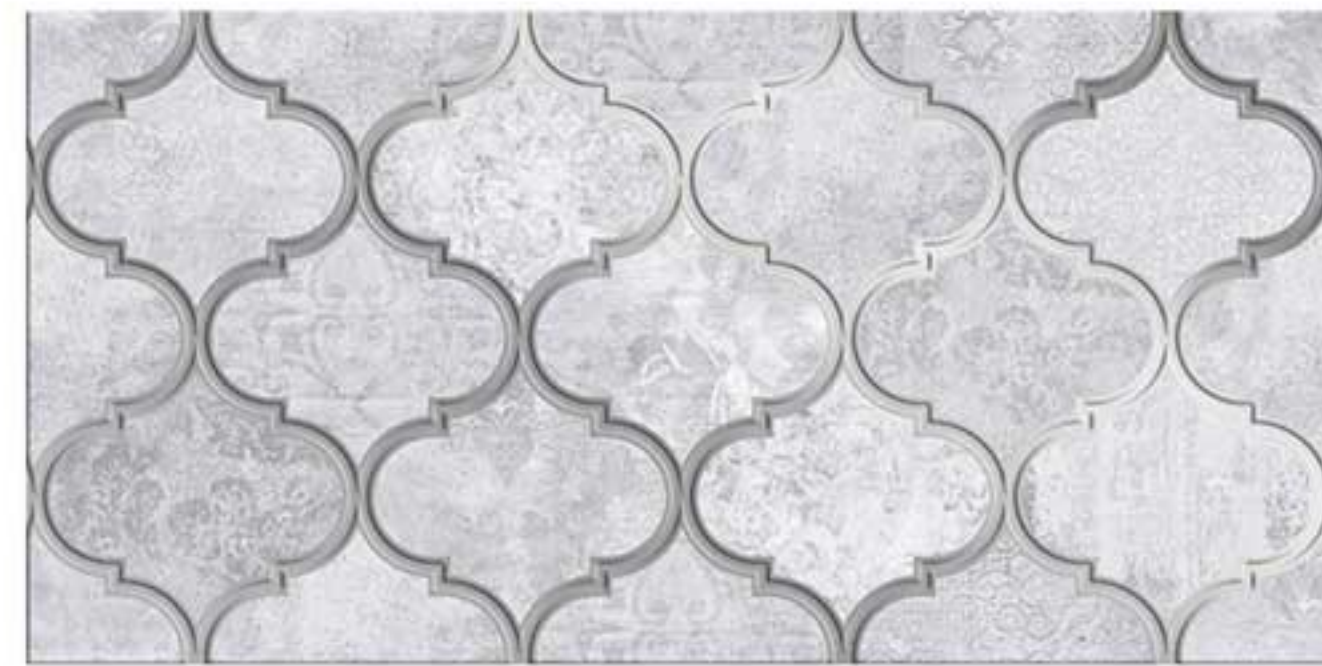

MATTE GLAZE

WALL TILE - SIZE: 30X60 J
 CERAMIC TILE - SIZE: 30X30 J

KITCHEN SETS

COATING WALL TILE
MATTE GLAZE
SIZE: 30X60

YANIC
GOLD COATING DECOR
تک گل یانیک-کوتینگ طلایی
CODE: 79R

YANIS
GOLD COATING DECOR
تک گل یانیس-کوتینگ طلایی
CODE: 80R